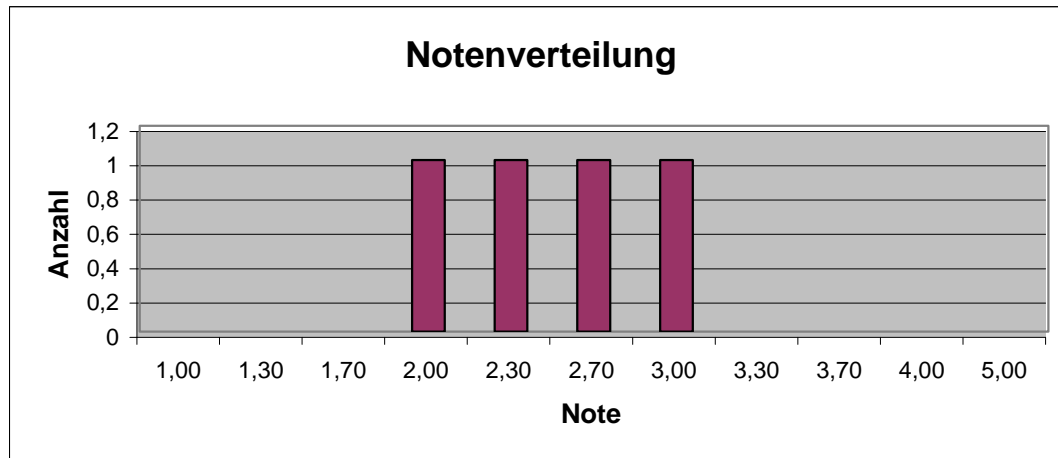

Ergebnisse zur Klausur vom 19. August 2005 über
Exotische Optionen
SS 2005

Teilnehmerzahl: 4

Durchschnittsnote: 2,50

Durchfallquote in %: 0,00

Note	Anzahl
1,00	0
1,30	0
1,70	0
2,00	1
2,30	1
2,70	1
3,00	1
3,30	0
3,70	0
4,00	0
5,00	0

Die Klausureinsicht findet nach Absprache mit Dr. Andreas Pechtl statt.

Ihr Klausurergebnis können Sie auf der Homepage des Lehrstuhls abfragen.