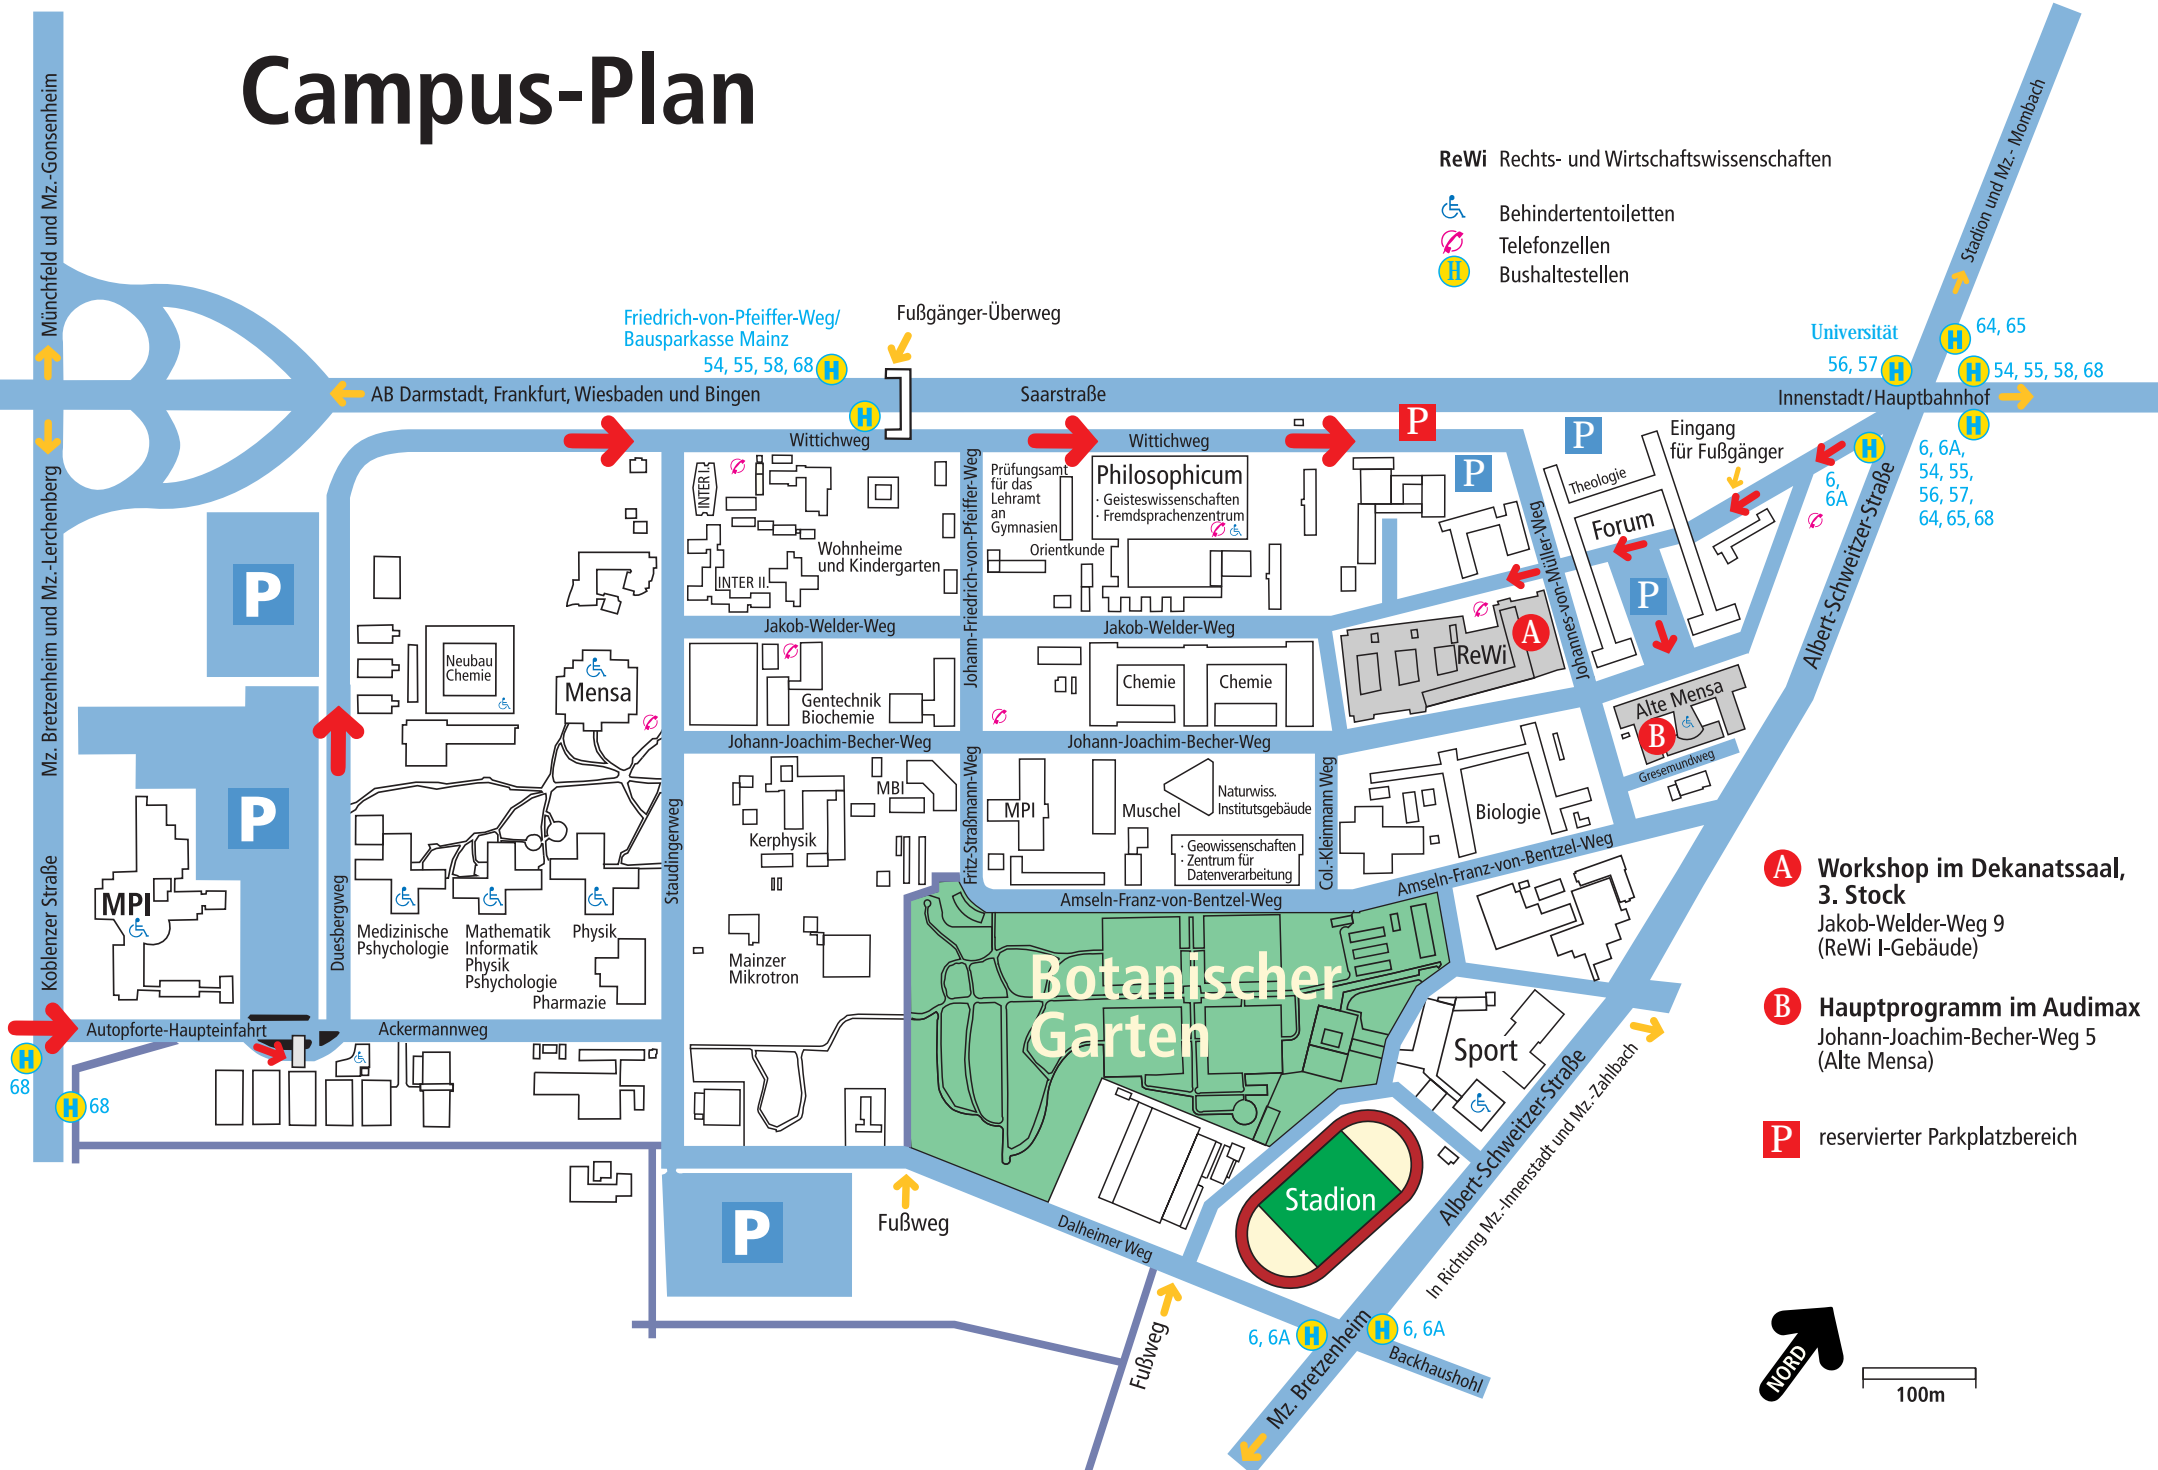

Campus-Plan

ReWi Rechts- und Wirtschaftswissenschaften

-  Behindertentoiletten
-  Telefonzellen
-  Bushaltestellen

- A** Workshop im Dekanatsaal, 3. Stock
Jakob-Welder-Weg 9 (ReWi I-Gebäude)
- B** Hauptprogramm im Audimax
Johann-Joachim-Becher-Weg 5 (Alte Mensa)
- P** reservierter Parkplatzbereich